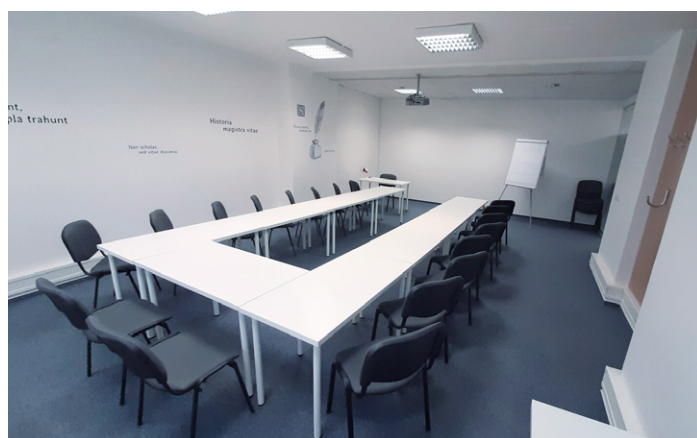

Nabídka pronájmu prostor PALMOVKA

Prostory se nachází na adrese

Na Žertvách 34 Praha 8

**přímo u vstupu
do metra Palmovka**

**bezbariérový vstup
do všech prostor**

**vhodné pro školení,
přednášky, semináře
či pracovní schůzky**

Exupery

Terezie

Vybavení

- free wifi připojení
- projektor s připojením HDMI/VGA
- možnost zapůjčení bezdrátového prezentéru nebo notebooku
- flipchart
- klimatizace
- kuchyňka pro přípravu cateringu a coffee breaku, který si můžete zajistit sami nebo si ho objednat na klíč
- variabilní možnosti zasedacího pořádku (uspořádání do U, školní, divadlo, ostrůvky, případně dle domluvy)
- bezbariérový přístup
- víkendy (cena bude řešena individuálně)